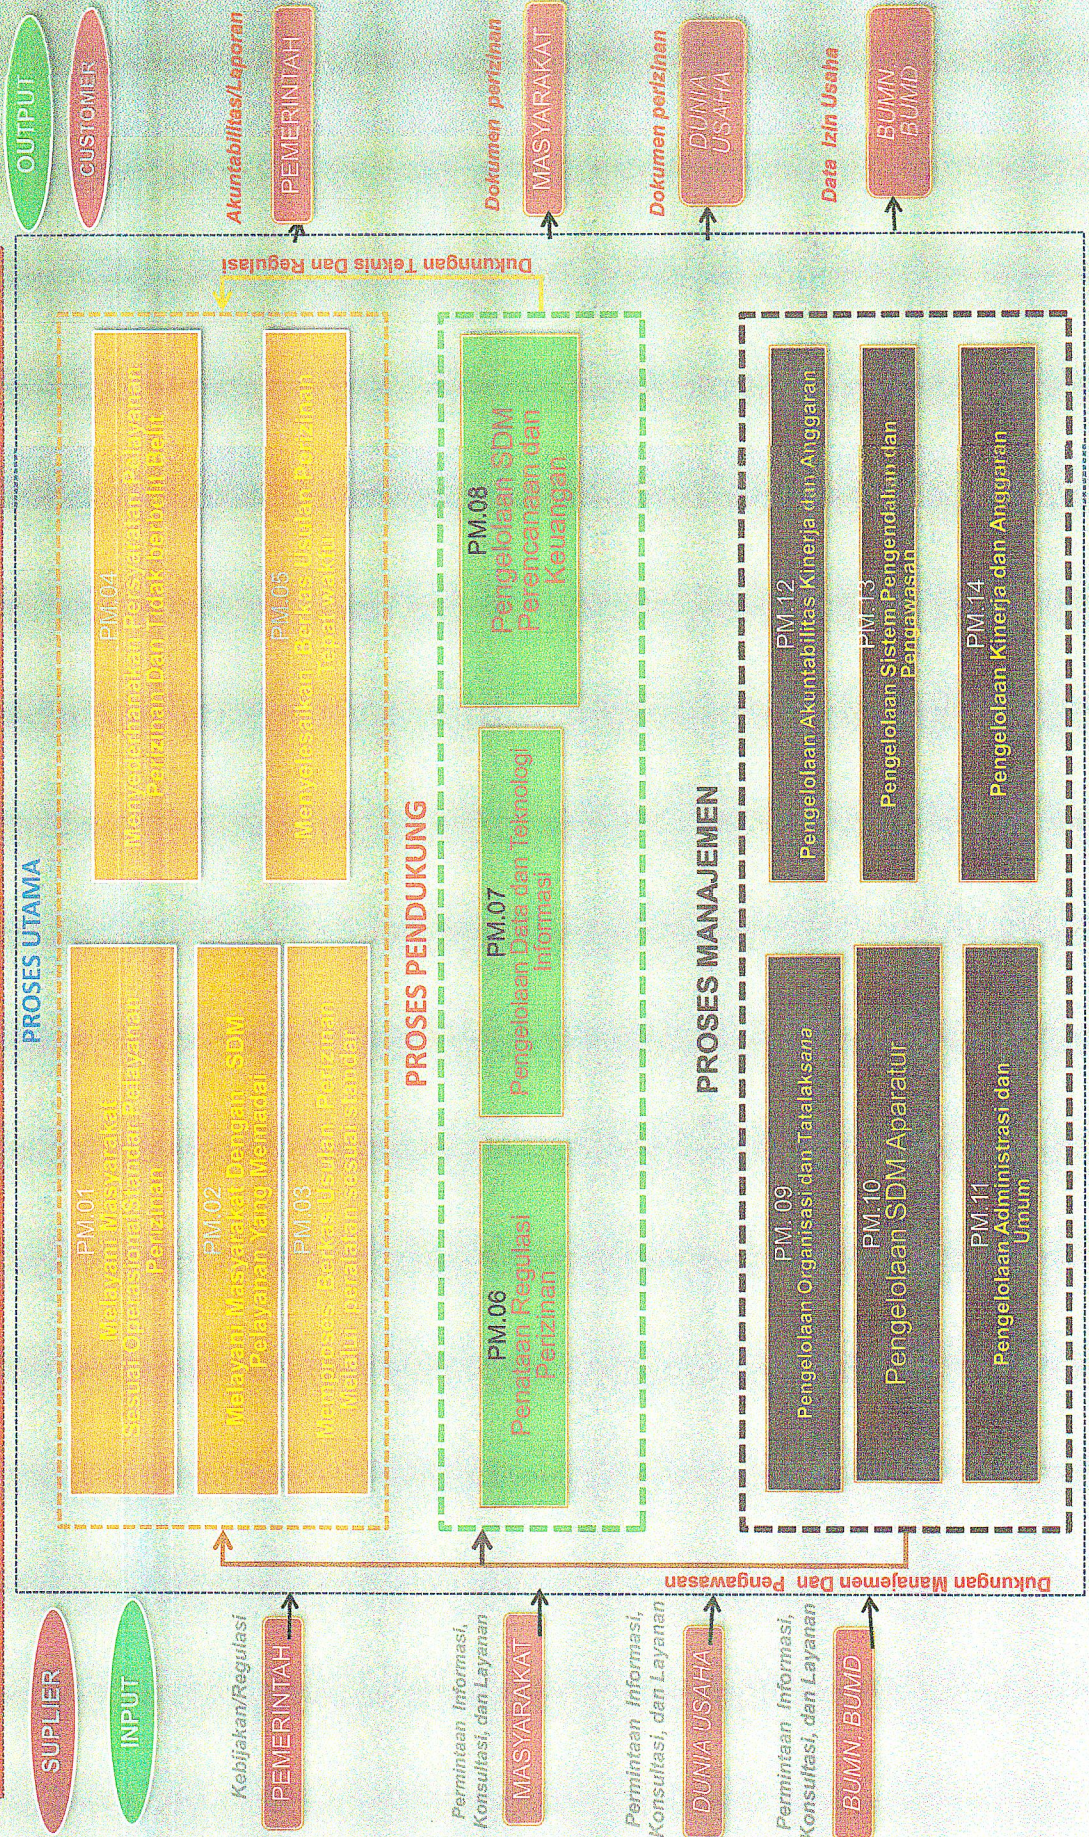

PETA PROSES BISNIS DINPMP2KUKM KAB. BANGKA

PETA PROSES MENINGKATKAN KUALITAS PELAYANAN PERIZINAN (DINPMP2KUKM.1)

PETA PROSES BISNIS DINPMP2KUKM KAB. BANGKA

PETA PROSES MENINGKATKAN KOPERASI DAN USAHA MIKRO YANG BERDAYA SAING (DINPMP2KUKM.1)

PETA PROSES BISNIS DINPMP2KUKM KAB. BANGKA

PETA PROSES MENINGKATKAN INVESTASI DAERAH (DINPMP2KUKM-1)

PETA PROSES BISNIS

DINAS PENANAMAN MODAL, PELAYANAN PERIZINAN TERPADU SATU PINTU,

KOPERASI, USAHA KECIL DAN MENENGAH

PEMERINTAH KABUPATEN BANGKA